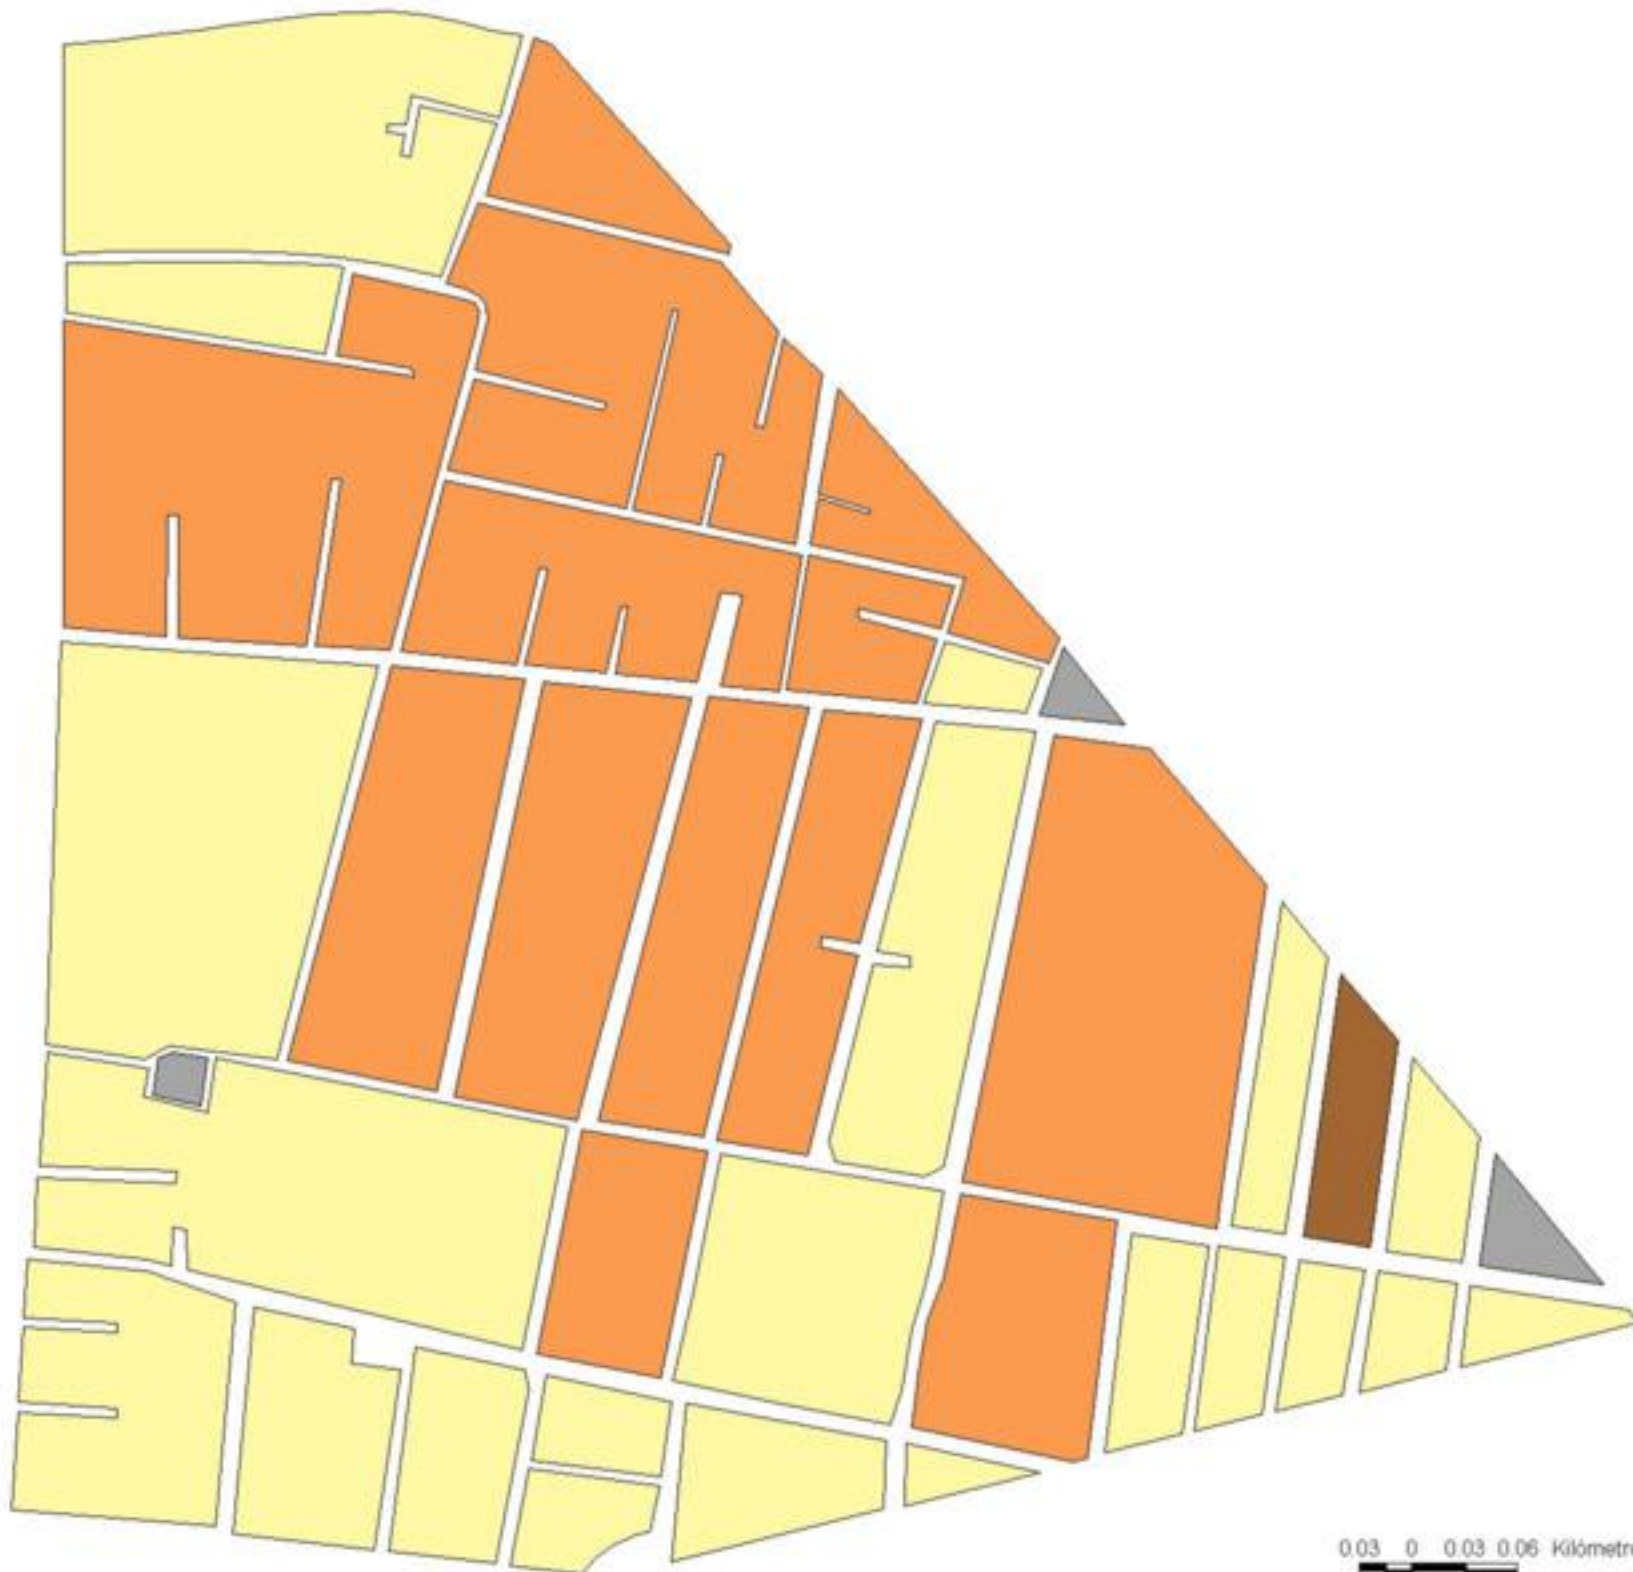

EVALUA DF
Consejo de Evaluación del
Desarrollo Social del
Distrito Federal

ÍNDICE DE DESARROLLO SOCIAL

Delegación: Azcapotzalco
Colonia: Del Recreo
Grado de desarrollo: Medio

Grado de Desarrollo Social

-  Muy bajo
-  Bajo
-  Medio
-  Alto
-  Sin dato

0.03 0 0.03 0.06 Kilómetros

Fuente: Elaboración propia con datos de Seduvi e INEGI