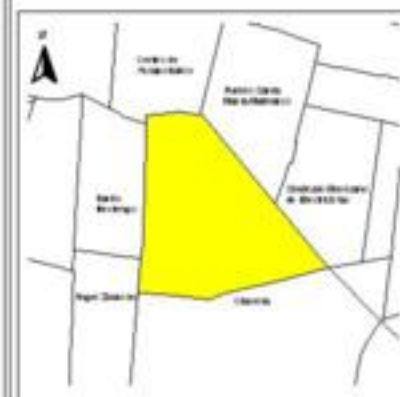

EVALUA DF
Consejo de Evaluación del
Desarrollo Social del
Distrito Federal

ÍNDICE DE DESARROLLO SOCIAL

Delegación: Azcapotzalco
Colonia: Del Recreo
Grado de desarrollo: Medio

Grado de Desarrollo Social

-  Muy bajo
-  Bajo
-  Medio
-  Alto
-  Sin dato

0.03 0 0.03 0.06 Kilómetros

Fuente: Elaboración propia con datos de Seduvi e INEGI